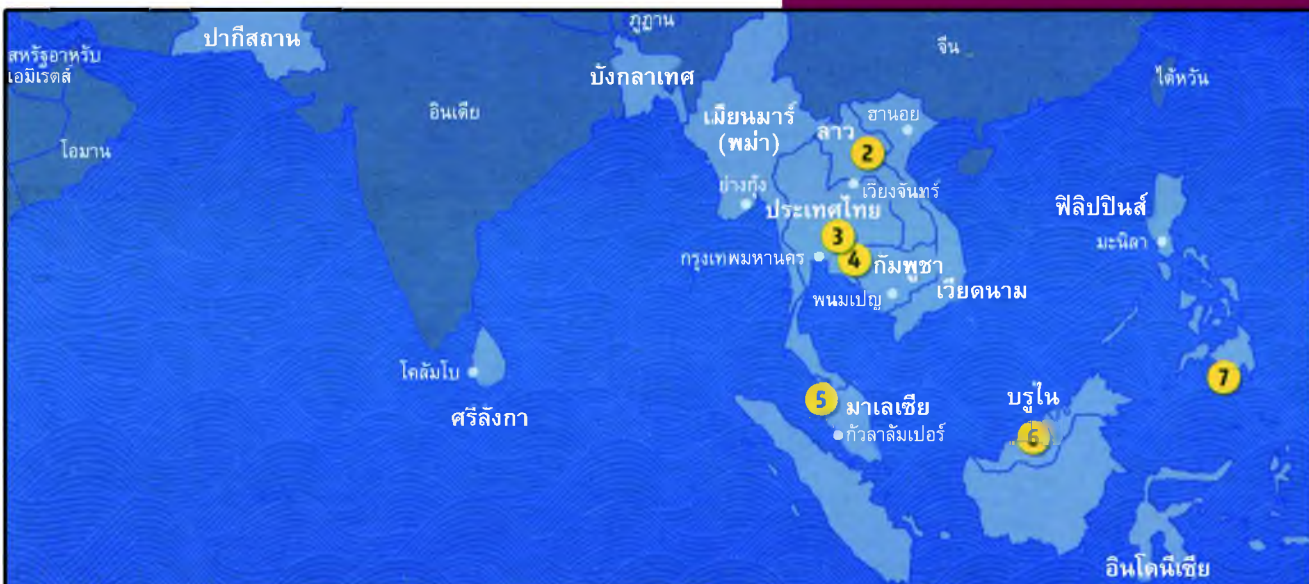

# สำนักงานภาคเอเชีย-แปซิฟิกใต้

## สำนักงานภาคเอเชีย-แปซิฟิกใต้

สหประชาชาติ	โบสถ์	หมวดคนมีสิทธิ	สมาชิก	ประชากร
บังกลาเทศ	123	292	30,394	162,911,000
ฟิลิปปินส์ตอนกลาง	1,262	554	182,568	20,659,232
อินโดนีเซียตะวันออก	893	260	118,153	26,749,089
เมียนมาร์	233	106	31,570	52,414,000
ฟิลิปปินส์ตอนเหนือ	1,480	407	358,156	56,965,924
ปากีสถาน	118	68	12,041	203,447,000
ฟิลิปปินส์ตอนใต้	2,047	1,033	511,563	24,946,844
เอเชียตะวันออกเฉียงใต้	358	433	90,343	217,712,000
อินโดนีเซียตะวันตก	843	351	104,201	232,698,911
ศรีลังกา	37	21	3,116	21,163,000
ติมอร์-เลสเต	1	2	573	1,266,000
รวม	7,395	3,527	1,442,678	1,020,933,000